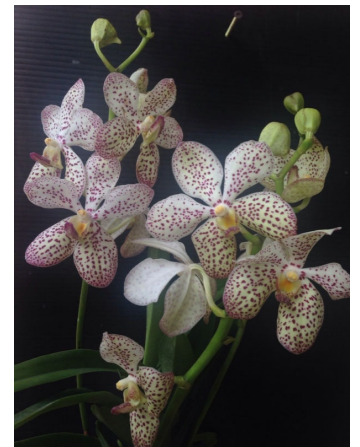

Den Mee Red.jpg

Den Butterfly Stripe#1 .jpg

Den. Kwang Brown.JPG

Den. Suwan Blue # 2.jpg

Den. Sirin Peach .jpg

Den. Ceasar 4N POF.png

Den. Nopporn Blue.JPG

Den. Blue Planet.jpg

Mkra. Thanida White1.JPG

Aranda. Noorah Alsakoff, Pink.jpg

Aranada Prapin Spot.jpg

Mok Oomyai 'Golden Brown'.jpg

Aranda Chao Phaya Spot.jpg

Mok. Jitti, greenish yellow.jpg

Mok Jitti, yellow white (Mutrate)1.jpg