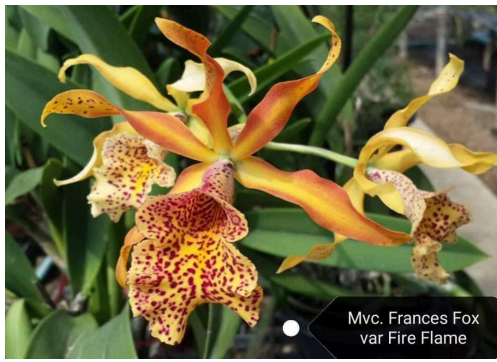

Mok. Calipso 'Jumbo'1.jpg

Mok. Jitti Green yellow.jpg

Mok. Walter Oumae Red.JPG

Lv. Netrasiri Beauty - Pot. Free Spirit
POH 06.jpg

Mvc. Frances Fox var Fire Flame.jpg

Pot Burana Beauty.jpg

Lc. Thosapol - Secret Love STC 123.jpg