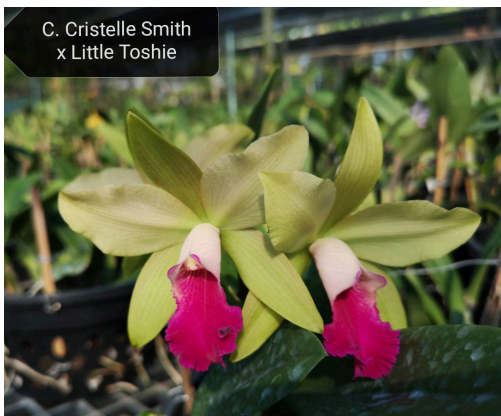

Rlc Neel Hammer 'Vee'.jpg

Rlc. Mayer Yamasaki.jpg

Rlc. Free Spirit.jpg

CTT. Loog Tone Red x Jungle Elf.jpg

Brolaelianthe Cf Cherise STC 098.jpg

C. Cristelle Smith - Little Toshie.jpg