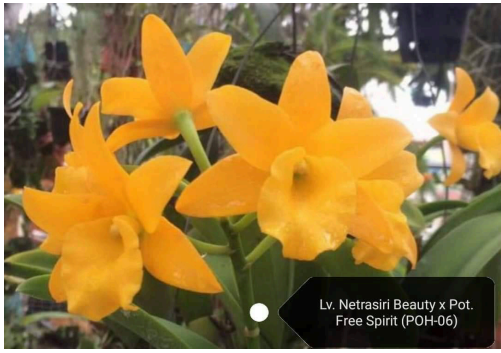

Lv. Netrasiri Beauty - Pot. Free Spirit
POH 06.jpg