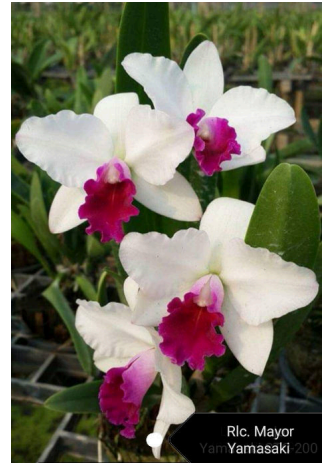

Rlc. Mayer Yamasaki.jpg